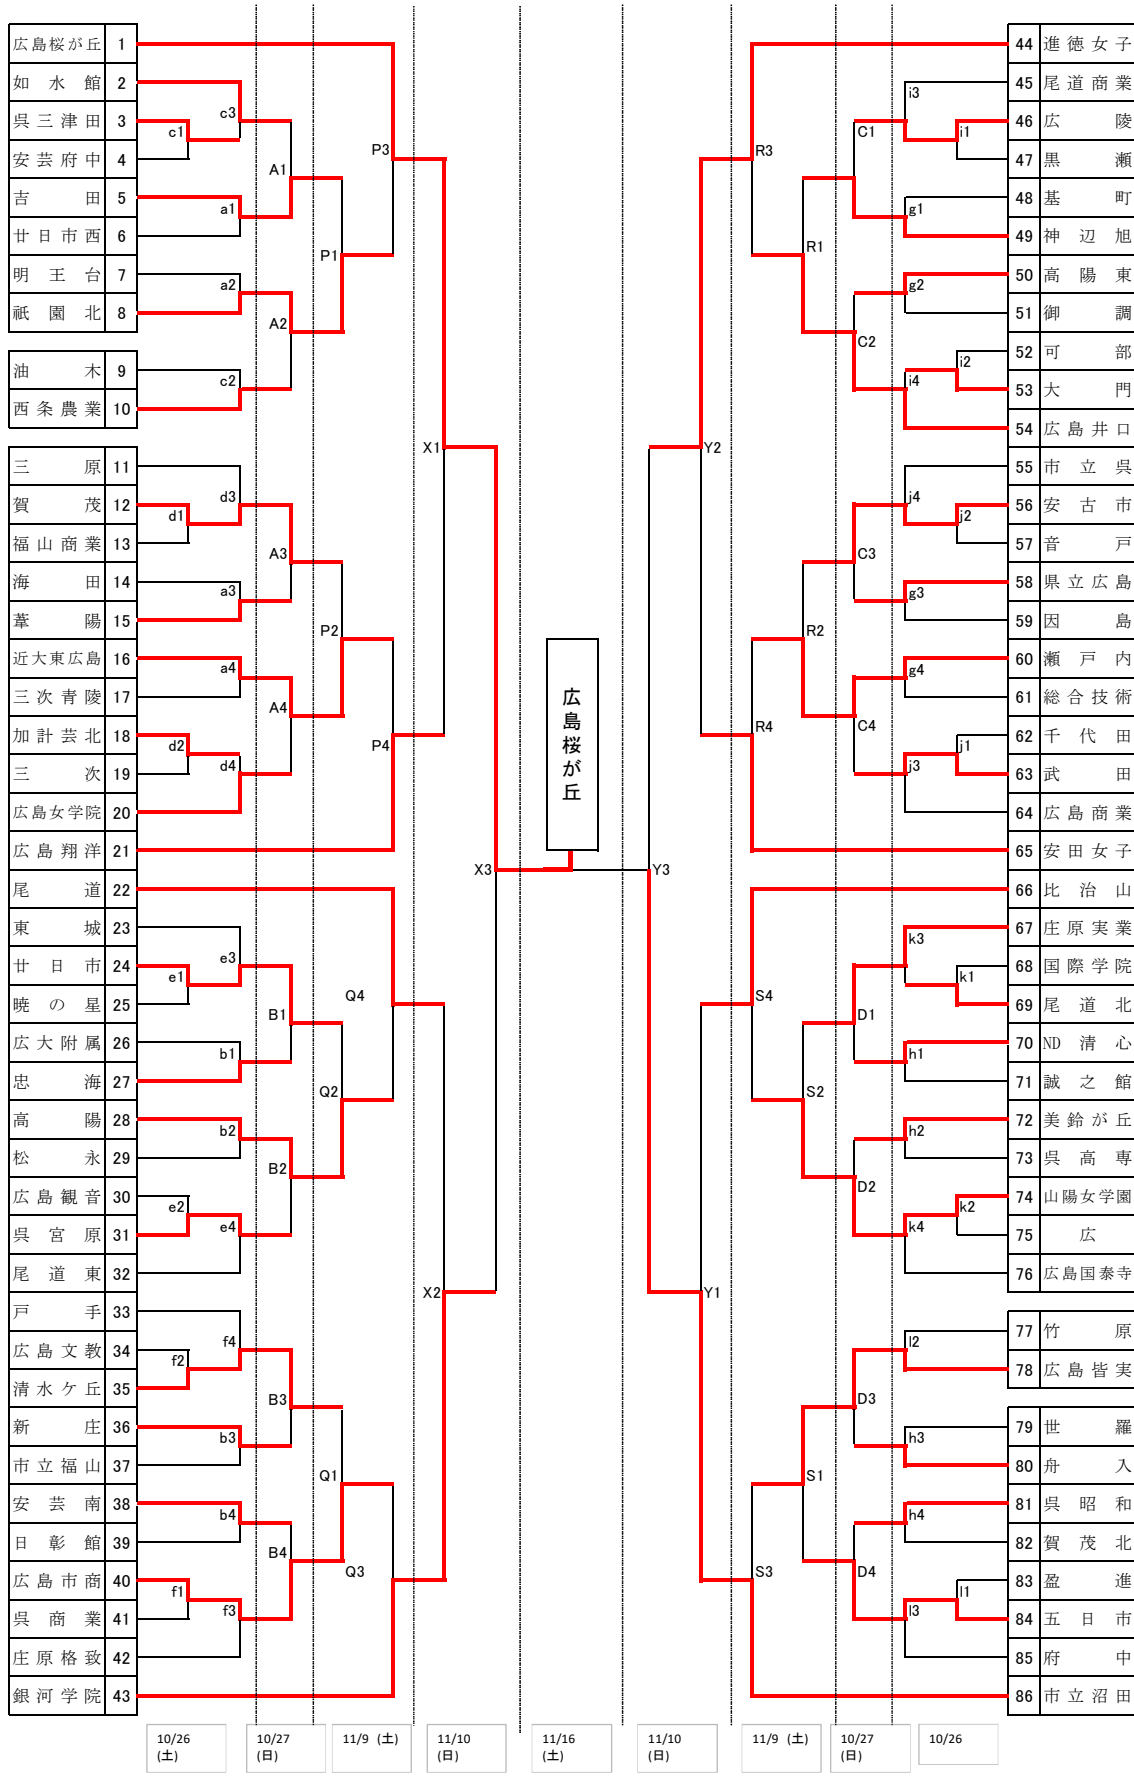

第72回全日本バレーボール高等学校選手権大会  
広島県予選会 女子試合結果

令和元年10月26日(土)試合結果

a1

吉田	2	25 - 15 25 - 23	0	廿日市西
----	---	--------------------	---	------

a2

祇園北	2	25 - 8 25 - 14	0	明王台
-----	---	-------------------	---	-----

a3

葦陽	2	15 - 25 25 - 15 25 - 15	1	海田
----	---	-------------------------------	---	----

a4

近大東広島	2	25 - 19 23 - 25 25 - 13	1	三次青陵
-------	---	-------------------------------	---	------

b1

忠海	2	27 - 29 25 - 24 25 - 20	1	廣大附属
----	---	-------------------------------	---	------

b2

高陽	2	25 - 16 25 - 8	0	松永
----	---	-------------------	---	----